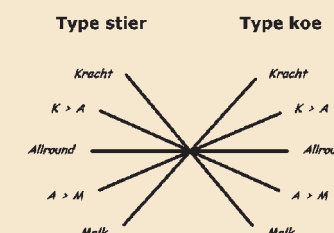

BFG Harmony Model®

Fleckvieh Paringsadviseurs

Voor meer informatie bel een van onderstaande Fleckvieh Paringsadviseurs:
André Nieuwenhuis: tel: 06 15 08 54 29
Ard Tetteroo: tel: 06 23 77 33 31
Ronald Diersen: tel: 06 16 74 60 97

BESTELLEN

E-mail: bestellen@fleckviehkoeien.nl
Website: www.fleckviehkoeien.nl
Telefoon: 06-42236224
Fax: 0573-452679